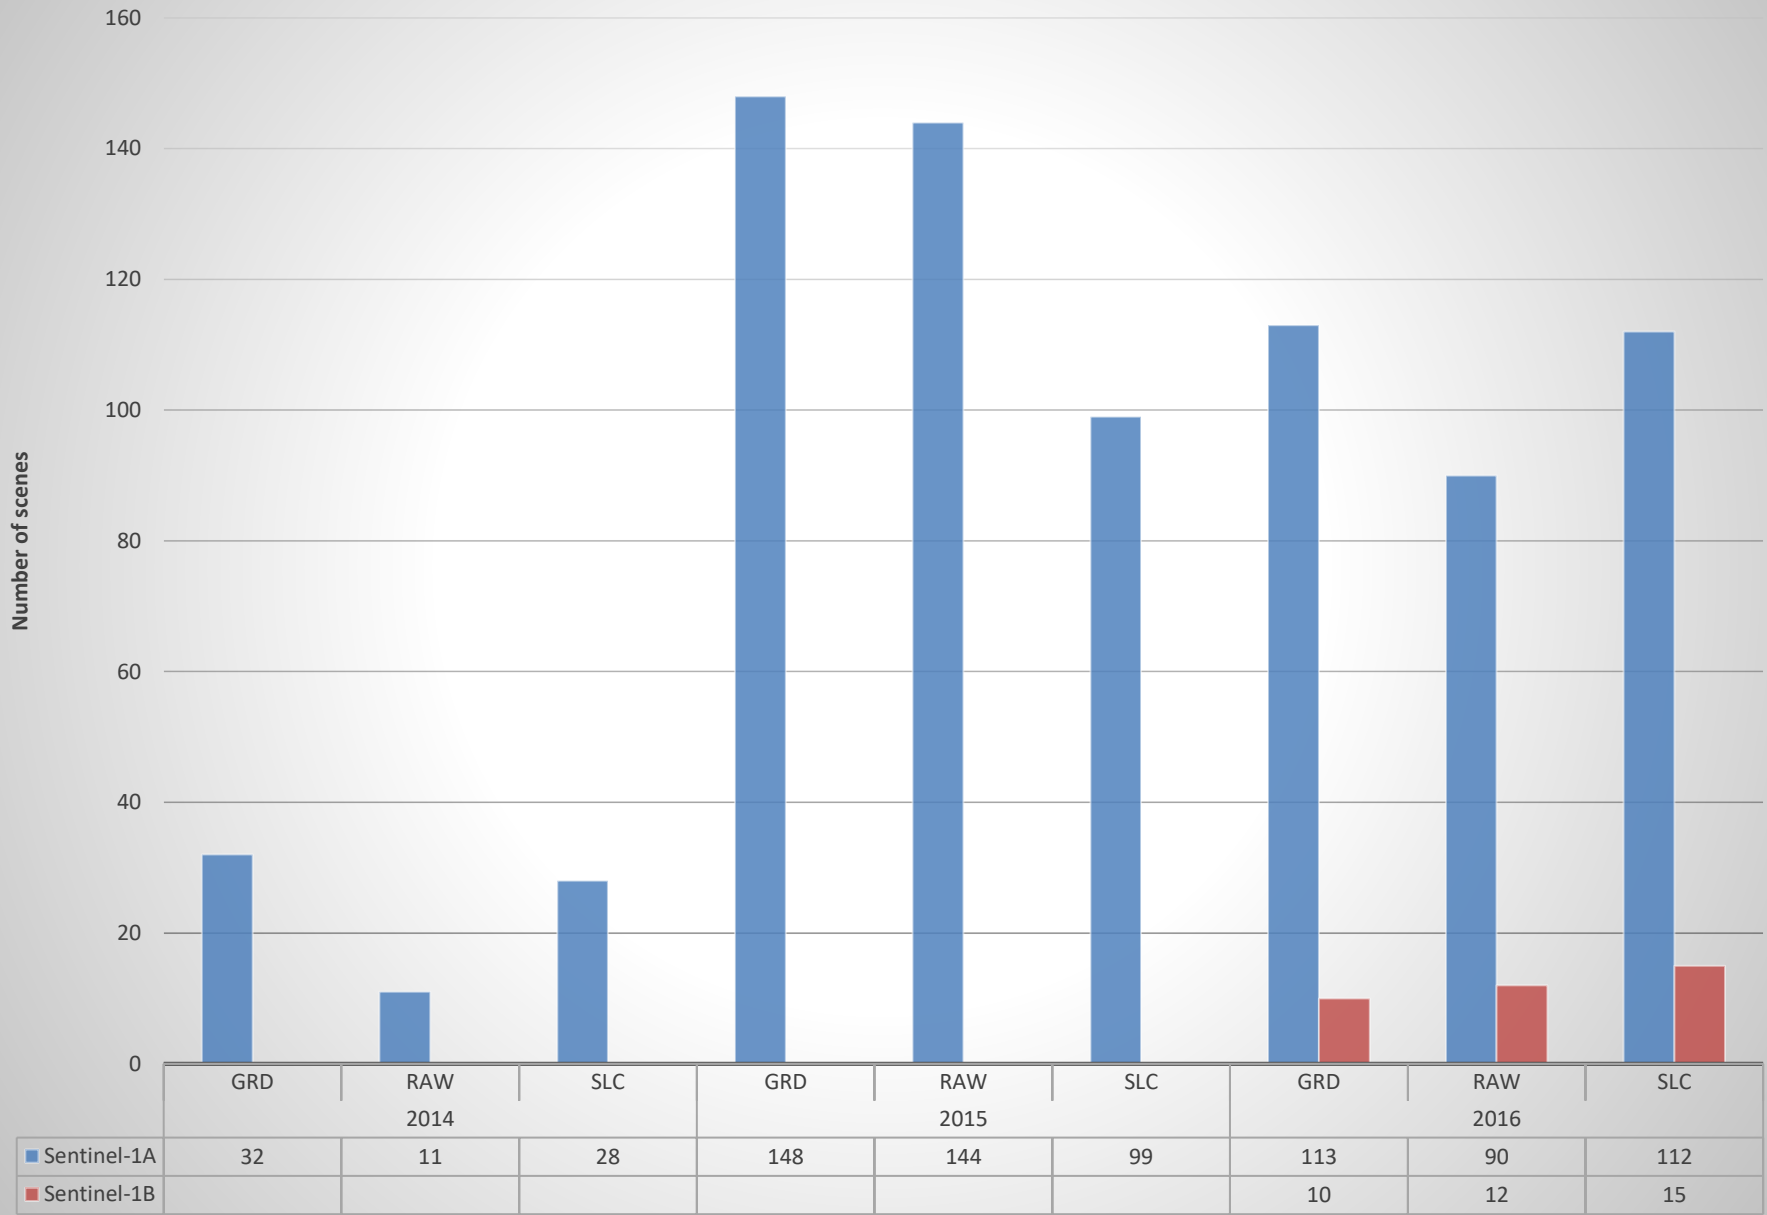

# Sentinel-1 Coverage of Costa Rica

Count of Year		Mission		
Year	Processing Level	Sentinel-1A	Sentinel-1B	Grand Total
<b>2014</b>		<b>71</b>		<b>71</b>
	GRD	32		32
	RAW	11		11
	SLC	28		28
<b>2015</b>		<b>391</b>		<b>391</b>
	GRD	148		148
	RAW	144		144
	SLC	99		99
<b>2016</b>		<b>315</b>	<b>37</b>	<b>352</b>
	GRD	113	10	123
	RAW	90	12	102
	SLC	112	15	127
<b>Grand Total</b>		<b>777</b>	<b>37</b>	<b>814</b>